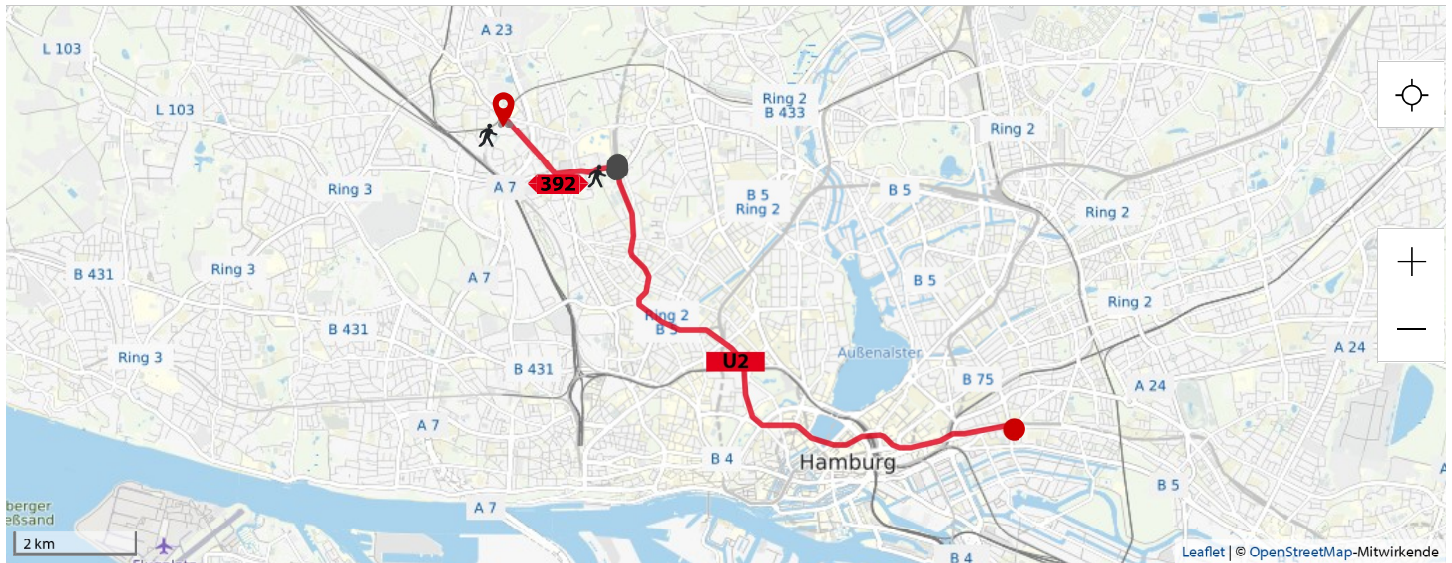

Verbindungen

Ihre Verbindung für Hamburg und Umgebung

Ihr Start *

U Burgstraße

Ihr Ziel *

Kieler Straße 571, Hamburg

Sa, 15.06.2019

15:00

13:58 -
14:34

U2 > **281** >

0:36 h 1 3,30 €

14:03 -
14:41

U2 > **281** >

0:38 h 1 3,30 €

14:13 -
14:49

U2 > **392** >

0:36 h 1 3,30 €

14:13

U2 Burgstraße

U2 → Niendorf Nord

14:33

Hagenbecks Tierpark

Umstiegsfußweg 2 Min.

14:39

392 U Hagenbecks Tierpark

Bus 392 → Teufelsbrück (Fähre)

14:45

Wördemanns Weg

Kieler Straße 571, Hamburg
Fußweg 4 Min.

14:18 - 14:54	U2 > 281 > 	0:36 h	1	3,30 €	
14:23 - 15:01	U2 > 281 > 	0:38 h	1	3,30 €	

Release: 1.36.0 2019-05-23 12:33:29 Suche: 11.06.19 17:59